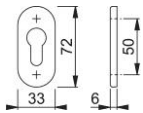

# Produktdatenblatt

**duraplus**

55S-SR

HOPPE-Aluminium-Schiebe-Schlüsselrosette für Profiltüren:

- Unterkonstruktion: Zamak
- Befestigung: verdeckt, für Mehrzweckschrauben

Artikelnummer	2903481
EAN-Code	4012789259223
Herkunftsland	Deutschland
Warentarifnummer	83024110
Material	Aluminium
Lochung	Profizylinder
Schrauben	ohne Schrauben
Farbe	F9016 verkehrsweiß
Sortiment	Kern-Sortiment
Packeinheit	5
Karton	30