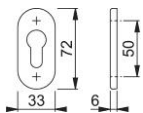

Technický list výrobku

duraplus

55S-SR

HOPPE – hliníková posuvná klíčová rozeta pro profilové dveře:

- Podkonstrukce: zinková
- Upevnění: skryté, pro víceúčelové šrouby

Objednací číslo	2903481
Kód EAN	4012789259223
Země původu	Německo
Tarif zboží / sazebník	83024110
Materiál	hliník
Otvor	profilová cylindrická vložka
Šrouby	bez šroubů
Barva	F9016 běžná bílá
Sortiment	základní sortiment
Balící jednotka	5
Kartón	30