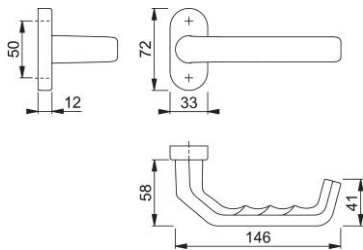

Produktdatenblatt

Liverpool

1313G/55

duraplus

HOPPE-Aluminium-Rosetten-Türgriff-Halbgarnitur ohne Schlüsselrosette für Profiltüren:

- Lagerung: gekröpfter Türgriff fest/drehbar, Rückholfeder, wartungsfreies Gleitlager
- Verbindung: für HOPPE-Profilvollstift (bei Vierkant 8 mm) oder -Spreizstift (als Halbgarnitur auf der Innenseite der Außen-/Wohnungsabschluss-Tür)
- Unterkonstruktion: Zamak
- Befestigung: verdeckt, Kunststoff-Dübel (Schrauben für Kunststoff-Dübel, Blindsteckmuttern für Aluminiumtüren oder Spreiznocken für Kunststofftüren separat bestellen)

Artikelnummer	2899419
EAN-Code	4012789257076
Herkunftsland	Deutschland
Warentarifnummer	83024110
Material	Aluminium
Seite	
Türdicke	
Vierkantmaß	8 mm
Stiftlänge vorstehend	
Schrauben	ohne Schrauben
Farbe	F8707 (8077) dunkelbraun
Sortiment	Kern-Sortiment
Packeinheit	2
Karton	12