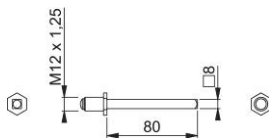

Karta techniczna produktu

STI-VLL-FDW-M12

Trzpień pełny FDW HOPPE:

- **aus Eisen**
- wyłącznie do szylków HOPPE z gałką i klamkopochwytów z gałką, wyposażonych w system **HOPPE-Szybkołącze**

Numer artykułu	2875468
Kod EAN	4012789249231
Kraj pochodzenia	Niemcy
Taryfa towarowa	83024110
Materiał	stal
Wymiary kwadratu	8 mm
Długość trzpień	80 mm
Gwint	M12x1,25
Kolor	cynkowany
Sortyment	Asortyment serwisowy
Jednostka pakowania	1
Karton	10