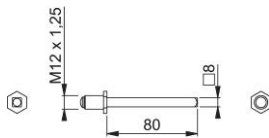

Productinformatieblad

STI-VLL-FDW-M12

HOPPE massieve vast/draaibare wisselstift:

- Gemaakt van staal
- Uitsluitend voor knopschilden en wisselgarnituren met knop die van een **HOPPE Snelstift** zijn voorzien

Bestelnummer	2875468
EAN-code	4012789249231
Land van herkomst	Duitsland
Goederen tariefnr.	83024110
Materiaal	staal
Stiftafmeting	8 mm
Lengte stiftvoorstand	
Stiftlengte	80 mm
Schroefdraad	M12x1,25
Kleur	gegalvaniseerd
Assortiment	Service assortiment
Pakeenheid	1
Overdoos	10