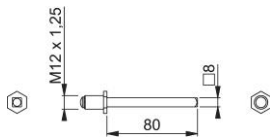

# Technický list výrobku

STI-VLL-FDW-M12

HOPPE – plný čtyřhran FDW:

- ze železa
- výlučně jen pro HOPPE štítové garnitury s knoflíkem a garnitury klika/knoflík, které jsou vybaveny **čtyřhranem HOPPE Quick-Fit**

Objednací číslo	2875468
Kód EAN	4012789249231
Země původu	Německo
Tarif zboží / sazebník	83024110
Materiál	Ocel
Rozměr čtyřhranu	8 mm
Čtyřhran vyčnívající	
Délka čtyřhranu	80 mm
Závit	M12x1,25
Barva	pozinkované
Sortiment	servisní sortiment
Balící jednotka	1
Kartón	10