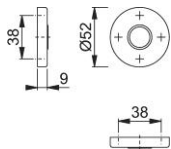

# Scheda tecnica

**duraplus**

42K

Coppia rosette HOPPE in alluminio per porte interne:

- guida: per maniglie sciolte, molle di richiamo reversibili ambidestre, anelli di guida esenti da manutenzione
- sottocostruzione: resina
- fissaggio: coprivite, per viti multiuso

Codice articolo	2839854
Codice EAN	4012789230802
Paese d'origine	Italia
Codice NC	83024110
Materiale	alluminio
Guida	Ø18 mm, con molla di richiamo ambidestra
Viti	senza viti
Finitura	F3 alluminio aspetto oro
Assortimento	Assortimento base
Confezione	10
Imballo	100