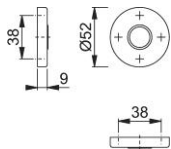

Scheda tecnica

duraplus

42K

Coppia rosette HOPPE in alluminio per porte interne:

- guida: per maniglie sciolte, molle di richiamo reversibili ambidestre, anelli di guida esenti da manutenzione
- sottocostruzione: resina
- fissaggio: coprivite, per viti multiuso

Codice articolo	2839651
Codice EAN	4012789230727
Paese d'origine	Italia
Codice NC	83024110
Materiale	alluminio
Guida	Ø18 mm, con molla di richiamo ambidestra
Viti	senza viti
Finitura	F9 alluminio aspetto titanio
Assortimento	Assortimento base
Confezione	10
Imballo	100