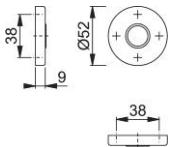

Produktdatenblatt

duraplus

42K

HOPPE-Aluminium-Griffrosetten-Paar für Innentüren:

- Lagerung: für Türgriffe lose, Rückholfedern rechts/links verwendbar, wartungsfreie Gleitlager
- Unterkonstruktion: Kunststoff
- Befestigung: verdeckt, für Mehrzweckschrauben

Artikelnummer	2839643
EAN-Code	4012789230710
Herkunftsland	Italien
Warentarifnummer	83024110
Material	Aluminium
Führung	Ø18 mm, mit Rückholfeder
Schrauben	ohne Schrauben
Farbe	F1 Aluminium silberfarben
Sortiment	Kern-Sortiment
Packeinheit	10
Karton	100