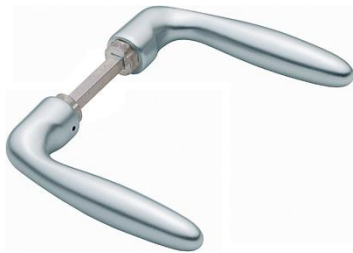

## Verona

1510

**duraplus**

### Quadro Rapido

Codice articolo	2817541
Codice EAN	4012789213515
Paese d'origine	Germania
Codice NC	83024110
Materiale	alluminio
Spessore porta	65-75 mm
Misura quadro	8 mm
Sporgenza del quadro	
Guida	Ø18 mm, lungh.imposta 5,8 mm
Finitura	F1 alluminio aspetto argento
Assortimento	Assortimento base
Confezione	5
Imballo	50

Coppia maniglie HOPPE in alluminio per porte interne:

- versione: **HOPPE Quadro Rapido** con quadro pieno HOPPE (versione maschio/femmina)
- guida: per guarnitura sciolta