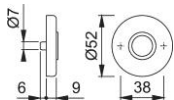

Technický list výrobku

duraplus

42KV

HOPPE – pár hliníkových klikových rozet pro interiérové dveře:

- Uložení: pro dveřní kliky volné, vratná pera použitelná vpravo/vlevo, bezúdržbové kluzné ložisko
- Podkonstrukce: plast, podpůrné noky
- Upevnění: skryté, průchozí, oboustranné, víceúčelové šrouby

Objednací číslo	2800538
Kód EAN	4012789200416
Země původu	Německo
Tarif zboží / sazebník	83024110
Materiál	hliník
Tloušťka dveří	37-42 mm
Vedení	Ø18 mm, s vratným perem
Šrouby	samořezný šroub do umělé hmoty
Barva	F4 hliník barvy bronzové
Sortiment	základní sortiment
Balící jednotka	10
Kartón	100