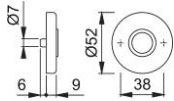

Karta techniczna produktu

duraplus

42KV

Komplet rozet klamki HOPPE z aluminium do drzwi wewnątrzlokalowych:

- Konstrukcja: do kompletów rączek klamek, uniwersalne sprężyny cofające lewa/prawa, bezobsługowe łożyska
- Konstrukcja wewnętrzna: tworzywo sztuczne, czopy stabilizujące
- Mocowanie: zakryte, przelotowe, obustronne, wkręty uniwersalne

Numer artykułu	2800511
Kod EAN	4012789200393
Kraj pochodzenia	Włochy
Taryfa towarowa	83024110
Materiał	aluminium
Grubość drzwi	37-42 mm
Prowadzenie	Ø18 mm, ze sprężyną cofającą
Śruby	wkręt samowiercący w tworzywie
Kolor	F1 aluminium koloru srebrne
Sortyment	Asortyment podstawowy
Jednostka pakowania	10
Karton	100