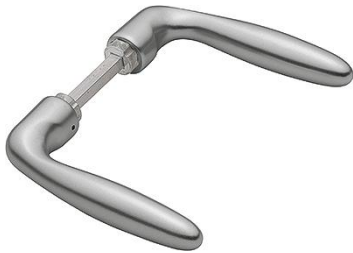

Scheda tecnica

Verona

1510

duraplus

Quadro Rapido

| | |
|----------------------|------------------------------|
| Codice articolo | 2799987 |
| Codice EAN | 4012789200058 |
| Paese d'origine | Italia |
| Codice NC | 83024110 |
| Materiale | alluminio |
| Spessore porta | 35-45 mm |
| Misura quadro | 8 mm |
| Sporgenza del quadro | |
| Guida | Ø18 mm, lungh.imposta 5,8 mm |
| Finitura | F9 alluminio aspetto titanio |
| Assortimento | Assortimento base |
| Confezione | 5 |
| Imballo | 50 |

Coppia maniglie HOPPE in alluminio per porte interne:

- versione: **HOPPE Quadro Rapido** con quadro pieno HOPPE (versione maschio/femmina)
- guida: per guarnitura sciolta