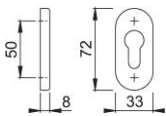

# Scheda tecnica

**duraplus**

55S

Bocchetta HOPPE in alluminio per porte a profilo:

- sottocostruzione: resina
- fissaggio: coprivite, tasselli in resina (viti per tasselli, dadi ciechi per porte in alluminio o perni ad espansione per porte in resina da ordinare separatamente)

Codice articolo	2708221
Codice EAN	4012789149920
Paese d'origine	Germania
Codice NC	83024110
Materiale	alluminio
Spessore porta	
Foro	cilindro
Viti	senza viti
Finitura	F9 alluminio aspetto titanio
Assortimento	Assortimento base
Confezione	5
Imballo	30