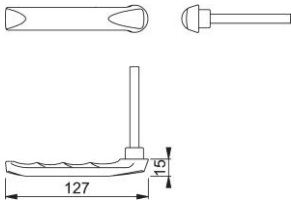

Productinformatieblad

London

013KH

duraplus

HOPPE aluminium krukstiftdeel met korte hals voor profieldeuren:

- Verbinding: HOPPE profielstift
- Kraag: voor losse lagering

Bestelnummer	2701855
EAN-code	4012789146028
Land van herkomst	Duitsland
Goederen tariefnr.	83024150
Materiaal	aluminium
Deurdikte	60-79 mm
Stiftafmeting	8 mm
Lengte stiftvoorstand	
Lager	Ø18 mm
Kleur	F1 aluminium zilverkleurig
Assortiment	Core assortiment
Pakeenheid	5
Overdoos	10