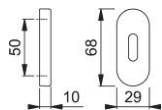

Fiche technique

duraplus

30PS

Paire de rosaces à entrée de clé HOPPE en aluminium, pour porte à profil :

- Sous-embase : polyamide
- Fixation : non visible, pour vis universelles

N° d'article	2622495
Code EAN	4012789107913
Pays d'origine	Italie
Code NC	83024110
Matière	Aluminium
Épaisseur de porte	
Épaisseur du carré pour WC	
Percement	clé L
Vis	sans vis
Couleur	F1 aluminium aspect argent
Gamme	Cœur de gamme
Emballage unitaire	5
Carton	25