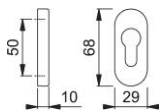

Ficha técnica de producto

duraplus

30PS

Pareja bocallaves HOPPE, de aluminio, para puertas de perfil estrecho:

- Base: nylon
- Fijación: no visible, para tornillos multiuso

Código	2622313
Código EAN	4012789107845
País de origen	Italia
Código NC	83024110
Material	aluminio
Espesor puerta	
Medida cuadradillo	
WC	
Bocallave	cilindro de perfil (PZ)
Tornillos	sin tornillos
Acabado	F9 Aluminio simil inox
Gama	Gama básica
Caja del producto	5
Embalaje de transporte	25