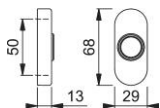

Fiche technique

duraplus

30P

Paire de rosaces de poignée HOPPE en aluminium, pour porte à profil :

- Assemblage : pour poignées libres, bagues de guidage sans entretien
- Sous-embase : polyamide
- Fixation : non visible, pour vis universelles

N° d'article	2622102
Code EAN	4012789107647
Pays d'origine	Italie
Code NC	83024110
Matière	Aluminium
Portée	Ø18 mm
Vis	sans vis
Couleur	F1 aluminium aspect argent
Gamme	Cœur de gamme
Emballage unitaire	5
Carton	25