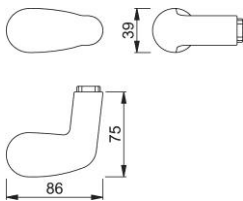

# Productinformatieblad

**duraplus**

33

HOPPE aluminium knopgatdeel voor woningtoegangsdeuren:

- Lagering: knop los, met schroefdraad
- Verbinding: voor HOPPE vast/draaibare wisselstiften

Bestelnummer	2601336
EAN-code	4012789092219
Land van herkomst	Duitsland
Goederen tariefnr.	83024110
Materiaal	aluminium
Deurdikte	
Stiftafmeting	M12
Lengte stiftvoorstand	
Lager	Ø21,15 mm, 4 inkepingen voor vast
Kleur	F1 aluminium zilverkleurig
Assortiment	Core assortiment
Pakeenheid	2
Overdoos	12