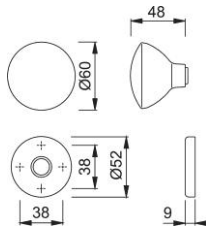

Scheda tecnica

duraplus

84/42K

Pomolo con rosetta HOPPE in alluminio per porte d'ingresso:

- guida: pomolo girevole o fisso, con filetto
- versione: per quadro ad espansione HOPPE o quadri cambio FDW HOPPE
- sottocostruzione: resina
- fissaggio: coprivite, per viti multiuso

Codice articolo	2553821
Codice EAN	4012789067392
Paese d'origine	Italia
Codice NC	83024110
Materiale	alluminio
Spessore porta	
Misura quadro	8 mm
Sporgenza del quadro	
Viti	senza viti
Finitura	F9 alluminio aspetto titanio
Assortimento	Assortimento base
Confezione	2
Imballo	12