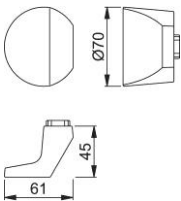

Productinformatieblad

duraplus

31G

HOPPE aluminium knopgatdeel voor woningtoegangsdeuren:

- Lagering: verkropte knop los, met schroefdraad
- Verbinding: voor HOPPE vast/draaibare wisselstiften

Bestelnummer	2474461
EAN-code	4012789024326
Land van herkomst	Duitsland
Goederen tariefnr.	83024110
Materiaal	aluminium
Deurdikte	
Stiftafmeting	M12
Lengte stiftvoorstand	
Lager	Ø21,15 mm, 4 inkepingen voor vast
Kleur	F1 aluminium zilverkleurig
Assortiment	Core assortiment
Pakeenheid	2
Overdoos	12