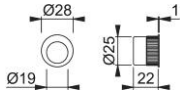

Produktdatablad

duraplus

K450

HOPPE-fingerhylsa i plast för skjutdörrar (ofalsade innerdörrar):

- Montering: för dörrframsida med silikon eller lim

Artikelnummer	2443323
EAN-kod	4012789008432
Ursprungsland	Italien
Tariffnummer på produkt	39259010
Material	plast
Färg	F7501 stålgrå
Sortiment	kärnsortiment
Förpackningsenhet	20
Kartong	100