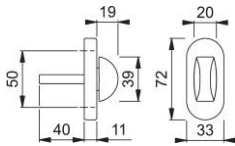

# Technický list výrobku

OL92/55S

HOPPE – hliníková oliva na rozetě pro pojistku dveří na profilových dveřích (vnitřní strana):

- Uložení: oliva pevně/otočná
- Spojení: plný čtyřhran HOPPE (klika se čtyřhranem)
- Podkonstrukce: zinková
- Upevnění: skryté, víceúčelové šrouby

Objednací číslo	2397398
Kód EAN	4012789961348
Země původu	Německo
Tarif zboží / sazebník	83024110
Materiál	hliník
Rozměr čtyřhranu	8 mm
Čtyřhran vyčnívající	40 mm
Délka čtyřhranu, popř. vyčnívajícího čtyřhranu	8 mm / 40 mm vyčnívající
Šrouby	šrouby do dřevotřísk- kové desky a plechu
Barva	F9 hliník barvy oceli
Sortiment	servisní sortiment
Balící jednotka	5
Kartón	30