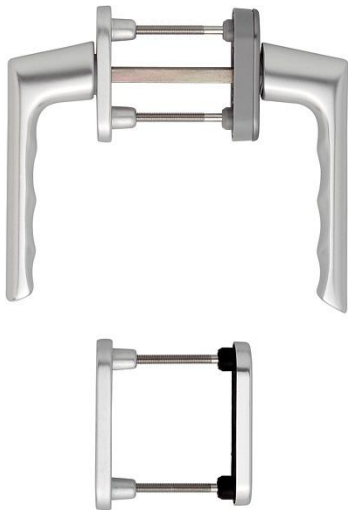

Ficha técnica de producto

Brest

duraplus

0739/66N/U26/0739/66NS/49PNS

Código	2272173
Código EAN	4012789898255
País de origen	Alemania
Código NC	83024150
Material	aluminio
Espesor puerta	63-68 mm
Diametro	10 mm
Medida cuadradillo	7 mm
Cuadradillo	
Bocallave	cilindro de perfil (PZ)
Posición de enclavamiento	90°
Acabado	F1 Aluminio color plata
Gama	Gama básica
Caja del producto	1
Embalaje de transporte	10

Juego de manillas con rosetas y bocallaves HOPPE, de aluminio, para puertas balconeras:

- Posición de enclavamiento: exterior giratoria, interior 90°
- Rosetas: exterior moldeadas, interior roseta de manilla de ventana con cubierta parcial, bocallave con cubierta
- Base: en el interior nylon, tetones de soporte
- Cuadradillo: para cuadradillo lleno HOPPE
- Fijación: no visible, desde el interior, tornillos pasantes con rosca métrica M5