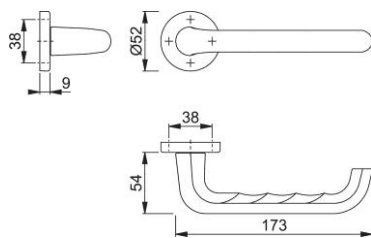

## Paris

137/42K

**duraplus**

Guarnitura con rosetta HOPPE in alluminio senza bocchetta per porte interne:

- guida: maniglie sciolte, molle di richiamo reversibili ambidestre, anelli di guida esenti da manutenzione
- versione: quadro pieno a profilo HOPPE (versione femmina/femmina)
- sottocostruzione: resina
- fissaggio: coprivite, viti multiuso

Codice articolo	2246186
Codice EAN	4012789883152
Paese d'origine	Italia
Codice NC	83024110
Materiale	alluminio
Spessore porta	30-49 mm
Misura quadro	8 mm
Sporgenza del quadro	
Viti	3,5x17 mm
Finitura	F1 alluminio aspetto argento
Assortimento	Assortimento base
Confezione	2
Imballo	10