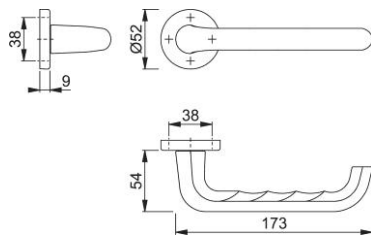

Produktdatenblatt

Paris

137/42K

duraplus

HOPPE-Aluminium-Rosetten-Türgriff-Garnitur ohne Schlüsselrosetten für Innentüren:

- Lagerung: Türgriffe lose, Rückholfedern rechts/links verwendbar, wartungsfreie Gleitlager
- Verbindung: HOPPE-Profilvollstift (Loch-/Lochteil)
- Unterkonstruktion: Kunststoff
- Befestigung: verdeckt, Mehrzweckschrauben

Artikelnummer	2246186
EAN-Code	4012789883152
Herkunftsland	Italien
Warentarifnummer	83024110
Material	Aluminium
Türdicke	30-49 mm
Vierkantmaß	8 mm
Stiftlänge vorstehend	
Schrauben	3,5x17 mm
Farbe	F1 Aluminium silberfarben
Sortiment	Kern-Sortiment
Packeinheit	2
Karton	10