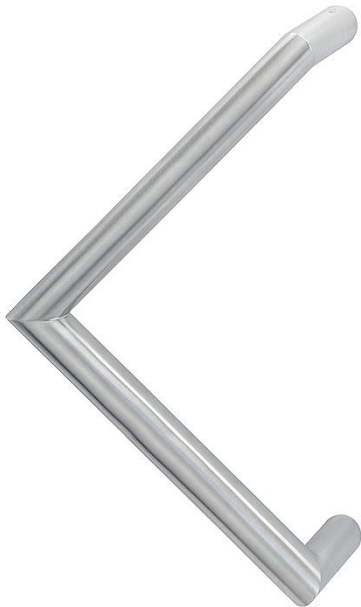

Scheda tecnica

duraplus

E5215

Codice articolo	2206838
Codice EAN	4012789857085
Paese d'origine	Germania
Codice NC	83024110
Materiale	Acciaio INOX
Diametro/sezione	30 mm
Interasse	350 mm
Finitura	F69 acciaio inox satinato
Assortimento	Assortimento base
Confezione	1
Imballo	5

Maniglione triangolare HOPPE in acciaio inox ad angolo retto:

- fissaggio: coprivite, sistema di fissaggio n. 11 incluso