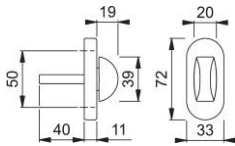

Technický list výrobku

OL92/55S

HOPPE – hliníková oliva na rozetě pro pojistku dveří na profilových dveřích (vnitřní strana):

- Uložení: oliva pevně/otočná
- Spojení: plný čtyřhran HOPPE (klika se čtyřhranem)
- Podkonstrukce: zinková
- Upevnění: skryté, víceúčelové šrouby

Objednací číslo	2126248
Kód EAN	4012789813425
Země původu	Německo
Tarif zboží / sazebník	83024110
Materiál	hliník
Rozměr čtyřhranu	8 mm
Čtyřhran vyčnívající	40 mm
Délka čtyřhranu, popř. vyčnívajícího čtyřhranu	8 mm / 40 mm vyčnívající
Šrouby	šrouby do dřevotřísk- kové desky a plechu
Barva	F9016 běžná bílá
Sortiment	základní sortiment
Balící jednotka	5
Kartón	30