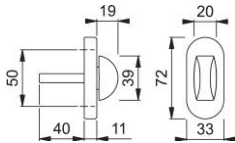

Ficha técnica de producto

OL92/55S

Condena con roseta HOPPE, de aluminio, para limitador de apertura, para puertas de perfil estrecho (lado interior):

- Ensamblaje: condena fija/giratoria
- Conexión: cuadradillo lleno HOPPE (versión macho)
- Base: zamak
- Fijación: no visible, tornillos multiuso

Código	2126213
Código EAN	4012789813241
País de origen	Alemania
Código NC	83024110
Material	aluminio
Medida cuadradillo	8 mm
Cuadradillo	40 mm
Cuadradillo	8 mm / saliente 40 mm
Tornillos	Tornillo para aglomerado y tornillo para chapa
Acabado	F1 Aluminio color plata
Gama	Gama básica
Caja del producto	5
Embalaje de transporte	30