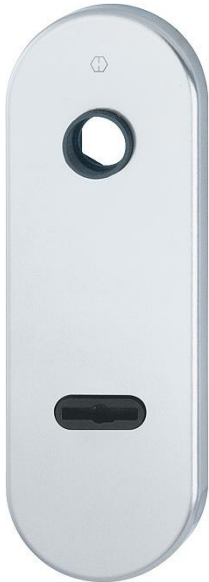

Ficha técnica de producto

duraplus

3218K

Código	2125704
Código EAN	4012789812879
País de origen	Italia
Código NC	83024110
Material	aluminio
Bocallave	doble gorja
Distancia	85 mm
Guía	Ø15 mm + 16 mm + 18 mm + fijación fija
Tornillos	sin tornillos
Acabado	F1 Aluminio color plata
Gama	Gama básica
Caja del producto	5
Embalaje de transporte	20

Placa corta HOPPE con embellecedor para bocallave, de aluminio, para puertas de entrada:

- Ensamblaje: para manillas con **HOPPE Cuadradillo Rápido** o pomos (M)84 y (M)84H sueltos, guía sin mantenimiento
- Conexión: para cuadradillos llenos HOPPE o cuadradillos llenos FDW HOPPE
- Base: nylon
- Fijación: no visible, para tornillos multiuso