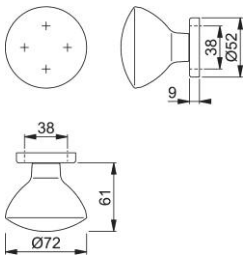

Scheda tecnica

duraplus

84H/42K

Pomolo con rosetta HOPPE in alluminio per porte d'ingresso:

- guida: pomolo girevole o fisso, con filetto
- versione: per quadro ad espansione HOPPE o quadri cambio FDW HOPPE
- sottocostruzione: resina
- fissaggio: coprivite, per viti multiuso

Codice articolo	2125536
Codice EAN	4012789812275
Paese d'origine	Italia
Codice NC	83024110
Materiale	alluminio
Spessore porta	
Misura quadro	8 mm
Sporgenza del quadro	
Viti	senza viti
Finitura	F1 alluminio aspetto argento
Assortimento	Assortimento base
Confezione	2
Imballo	12