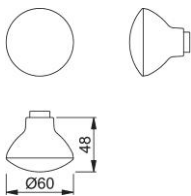

Scheda tecnica

duraplus

84

Pomolo parte femmina HOPPE in alluminio per porte blindate (lato esterno):

- guida: pomolo sciolto, con filetto e foro quadro
- versione: per quadri cambio FDW (fisso) e quadri a profilo (girevole) HOPPE

Codice articolo	2122757
Codice EAN	4012789811780
Paese d'origine	Italia
Codice NC	83024110
Materiale	alluminio
Spessore porta	
Misura quadro	8 mm
Sporgenza del quadro	
Guida	Ø18 mm
Finitura	F4 alluminio aspetto bronzo
Assortimento	Assortimento base
Confezione	2
Imballo	12