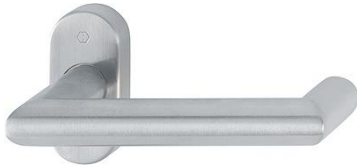

## Rotterdam

**duraplus**

FS-E1401F/55

Bestelnummer	2115098
EAN-code	4012789809794
Land van herkomst	Duitsland
Goederen tariefnr.	83024110
Materiaal	roestvaststalen
Deurdikte	
Stiftafmeting	9 mm
Lengte stiftvoorstand	
Schroeven	M5x20 mm + blindmoer M5
Kleur	F69 roestvast staal mat
Assortiment	Core sortiment
Pakeenheid	2
Overdoos	12

HOPPE roestvaststalen brandwerende rozet-deurkruk, halfgarnituur, zonder sleutelrozet voor profieldeuren:

- Getest conform **DIN 18273**
- Lagering: deurkruk vast/draaibaar, hooghoudveer, onderhoudsvrij glijlager
- Verbinding: voor HOPPE massieve profielstift
- Onderconstructie: zamak met stalen inzetstuk
- Bevestiging: onzichtbaar, stalen schroeven en blindmoeren M5