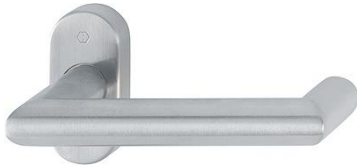

## Rotterdam

**duraplus**

FS-E1401F/55

Artikelnummer	2115098
EAN-Code	4012789809794
Herkunftsland	Deutschland
Warentarifnummer	83024110
Material	Edelstahl
Türdicke	
Vierkantmaß	9 mm
Stiftlänge vorstehend	
Schrauben	M5x20 mm + Blindsteckmutter M5
Farbe	F69 Edelstahl matt
Sortiment	Kern-Sortiment
Packeinheit	2
Karton	12

HOPPE-Edelstahl-Feuerschutz-Rosetten-Türgriff-Halbgarnitur ohne Schlüsselrosette für Profiltüren:

- geprüft nach **DIN 18273**
- Lagerung: Türgriff fest/drehbar, Rückholfeder, wartungsfreies Gleitlager
- Verbindung: für HOPPE-Profilvollstift
- Unterkonstruktion: Zamak mit Stahleinlage
- Befestigung: verdeckt, Gewindeschrauben und Blindsteckmuttern M5