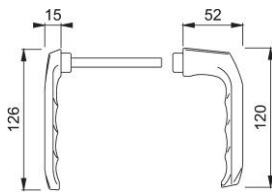

## London

113KH/113

**duraplus**

Coppia maniglie HOPPE in alluminio, esterno con collo ribassato, per porte a profilo:

- versione: quadro a profilo HOPPE (versione maschio/femmina)
- guida: per guarnitura sciolta

Codice articolo	2080198
Codice EAN	4012789794397
Paese d'origine	Germania
Codice NC	83024110
Materiale	alluminio
Spessore porta	50-69 mm
Misura quadro	8 mm
Sporgenza del quadro	
Guida	Ø18 mm
Finitura	F8707 marrone scuro
Assortimento	Assortimento base
Confezione	5
Imballo	50