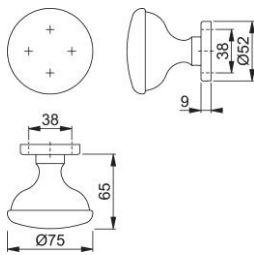

Scheda tecnica

duraplus

63-75/42K

Pomolo con rosetta HOPPE in alluminio per porte d'ingresso:

- guida: pomolo fisso, con filetto
- versione: adattatore filettato
- sottocostruzione: resina
- fissaggio: coprivate, unilaterale, per viti multiuso, sistema di fissaggio per pomoli con rosetta

Codice articolo	2047671
Codice EAN	4012789782608
Paese d'origine	Germania
Codice NC	83024110
Materiale	alluminio
Spessore porta	
Misura quadro	
Sporgenza del quadro	
Viti	senza viti
Finitura	F1 alluminio aspetto argento
Assortimento	Assortimento base
Confezione	2
Imballo	12