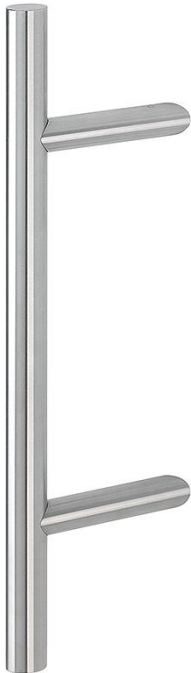

Technický list výrobku

duraplus

E5012

Objednací číslo	2011053
Kód EAN	4012789768381
Země původu	Německo
Tarif zboží / sazebník	83024110
Materiál	nerez
Tloušťka dveří	
Madlo průměr/průřez	30 mm
Délka	500 mm
Rozteč	300 mm
Barva	F69 ušlechtilá ocel matná
Sortiment	základní sortiment
Balící jednotka	1
Kartón	5

HOPPE – nerezové madlo, tyčového tvaru:

- Podpěry: kruhové, zkosené 45°
- Upevnění: skryté, upevňovací systém pro madla č. 11
- **Speciální délky na vyžádání:**
- Délka madla: možnost od 250-2 600 mm
- Rozteč: možnost od 100-2 570 mm
- Podpěry: od rozteče 1 301 mm se doporučuje dodatečná podpěra
- Prosím uvádějte vždy požadovanou délku a rozteč! Od rozteče 1 301 mm se doporučuje dodatečná podpěra! Pokud je požadováno asymetrické uspořádání opěrek, uvádějte prosím pozici a stranu (ukazující napravo nebo nalevo)!