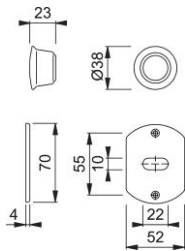

Scheda tecnica

duranorm

49/62P

Pomolino con rosetta senza bocchetta per limitatore d'apertura HOPPE in alluminio per porte d'ingresso (lato interno):

- guida: pomolo sciolto
- versione: per perni cilindro in acciaio
- fissaggio: con vite a brugola

| | |
|----------------------|------------------------------|
| Codice articolo | 1978078 |
| Codice EAN | 4012789755107 |
| Paese d'origine | Germania |
| Codice NC | 83024110 |
| Materiale | alluminio |
| Misura quadro | |
| Sporgenza del quadro | |
| Foro | |
| Finitura | F1 alluminio aspetto argento |
| Assortimento | Assortimento base |
| Confezione | 50 |
| Imballo | 50 |