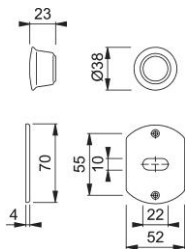

# Ficha técnica de producto

**duranorm**

49/62P

Pomo con roseta HOPPE, de aluminio, para limitador de apertura, para puertas de entrada (lado interior):

- Ensamblaje: pomo suelto
- Conexión: para pernos de acero
- Fijación: con tornillo prisionero

Código	1978078
Código EAN	4012789755107
Material	aluminio
Medida cuadradillo	
Cuadradillo	
Bocallave	
Acabado	F1 Aluminio color plata
Gama	Gama básica
Caja del producto	50
Embalaje de transporte	50