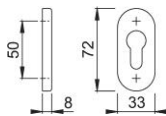

Technický list výrobku

duraplus

55S

HOPPE – hliníková klíčová rozeta pro profilové dveře:

- Podkonstrukce: plast
- Upevnění: skryté, plastové rozpěrky (šrouby pro plastové rozpěrky, rozpěrné matice pro hliníkové dveře nebo rozpěrky pro plastové dveře objednat samostatně)

Objednací číslo	1936644
Kód EAN	4012789729184
Země původu	Německo
Tarif zboží / sazebník	83024110
Materiál	hliník
Tloušťka dveří	
Rozměr čtyřhranu pro WC-dveře	
Otvor	profilová cylindrická vločka
Šrouby	bez šroubů
Barva	F4 hliník barvy bron- zové
Sortiment	základní sortiment
Balící jednotka	5
Kartón	30