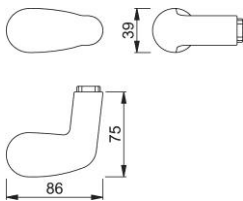

Scheda tecnica

duraplus

33

Pomolo parte femmina HOPPE in alluminio per porte d'ingresso:

- guida: pomolo sciolto
- versione: per quadro a profilo HOPPE

Codice articolo	1914883
Codice EAN	4012789718751
Paese d'origine	Italia
Codice NC	83024110
Materiale	alluminio
Spessore porta	
Misura quadro	8 mm
Sporgenza del quadro	
Guida	Ø18 mm
Finitura	F9 alluminio aspetto titanio
Assortimento	Assortimento base
Confezione	2
Imballo	12