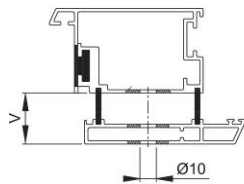

Scheda tecnica

BS-BG-11

Codice articolo	1841733
Codice EAN	4012789684162
Paese d'origine	Germania
Codice NC	83024110
Materiale	Accessori
Misura dell'atrio	
Lunghezza filettatura	46 mm
Tipo	BS-1102 (fissaggio singolo)
Finitura	
Assortimento	Assortimento pronta consegna
Confezione	1
Imballo	10

Sistema di fissaggio no. 11 HOPPE per maniglioni:

- fissaggio: per maniglioni singoli su porte in alluminio, legno e PVC; eccezione porte con profilo monocamera
- **attenzione:** tenere conto delle dimensioni divergenti della prima camera dei profili in resina