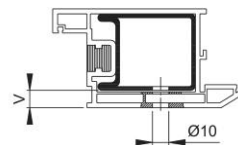

Scheda tecnica

BS-BG-11

Codice articolo	1841733
Codice EAN	4012789684162
Paese d'origine	Germania
Codice NC	83024110
Materiale	Accessori
Misura dell'atrio	
Lunghezza filettatura	46 mm
Tipo	BS-1102 (fissaggio singolo)
Finitura	
Assortimento	Assortimento pronta consegna
Confezione	1
Imballo	10

Sistema di fissaggio no. 11 HOPPE per maniglioni:

- fissaggio: per maniglioni singoli su porte in alluminio, legno e PVC; eccezione porte con profilo monocamera
- **attenzione:** tenere conto delle dimensioni divergenti della prima camera dei profili in resina

profilo in alluminio

profilo in legno

profilo in PVC