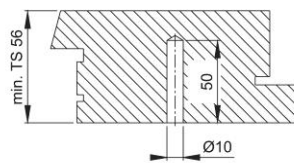

profilo in legno