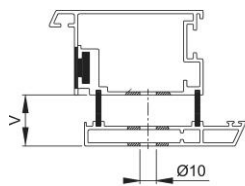

# Scheda tecnica

BS-BG-11

Codice articolo	1841717
Codice EAN	4012789684148
Paese d'origine	Germania
Codice NC	83024110
Materiale	Accessori
Misura dell'atrio	11-16 mm
Lunghezza filettatura	20 mm
Tipo	BS-1101 (fissaggio singolo)
Finitura	
Assortimento	Assortimento pronta consegna
Confezione	1
Imballo	10

Sistema di fissaggio no. 11 HOPPE per maniglioni:

- fissaggio: per maniglioni singoli su porte in alluminio, legno e PVC; eccezione porte con profilo monocamera
- **attenzione:** tenere conto delle dimensioni divergenti della prima camera dei profili in resina