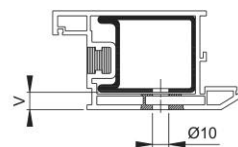

# Scheda tecnica

BS-BG-11

Codice articolo	1841717
Codice EAN	4012789684148
Paese d'origine	Germania
Codice NC	83024110
Materiale	Accessori
Misura dell'atrio	11-16 mm
Lunghezza filettatura	20 mm
Tipo	BS-1101 (fissaggio singolo)
Finitura	
Assortimento	Assortimento pronta consegna
Confezione	1
Imballo	10

Sistema di fissaggio no. 11 HOPPE per maniglioni:

- fissaggio: per maniglioni singoli su porte in alluminio, legno e PVC; eccezione porte con profilo monocamera
- **attenzione:** tenere conto delle dimensioni divergenti della prima camera dei profili in resina

profilo in alluminio

profilo in legno

profilo in PVC