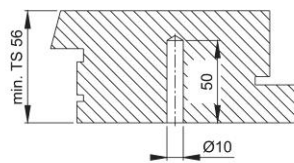

perfil de madera