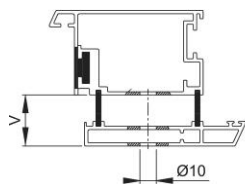

Ficha técnica de producto

BS-BG-11

Código	1841717
Código EAN	4012789684148
País de origen	Alemania
Código NC	83024110
Material	Accesorios
Medida-V	11-16 mm
Largura rosca	20 mm
Tipo	BS-1101 (fijación unilateral)
Acabado	
Gama	Gama de servicio
Caja del producto	1
Embalaje de transporte	10

Sistema de fijación HOPPE n° 11 para manillones:

- Para fijación unilateral en puertas de aluminio, madera y nylon; excepto puertas con perfil único
- **¡Atención!** tener en cuenta las variaciones en las medidas V de los perfiles de nylon