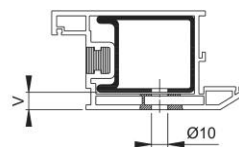

Ficha técnica de producto

BS-BG-11

Código	1841717
Código EAN	4012789684148
País de origen	Alemania
Código NC	83024110
Material	Accesorios
Medida-V	11-16 mm
Largura rosca	20 mm
Tipo	BS-1101 (fijación unilateral)
Acabado	
Gama	Gama de servicio
Caja del producto	1
Embalaje de transporte	10

Sistema de fijación HOPPE n° 11 para manillones:

- Para fijación unilateral en puertas de aluminio, madera y nylon; excepto puertas con perfil único
- **¡Atención!** tener en cuenta las variaciones en las medidas V de los perfiles de nylon

perfil de aluminio

perfil de madera

perfil de nylon