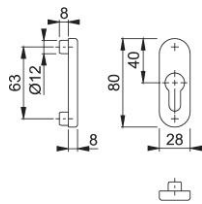

Fiche technique

duraplus

49PNS

Rosace de clé HOPPE en aluminium, pour porte-fenêtre (côté intérieur) :

- Sous-embase : polyamide, piliers de fixation
- Fixation : non visible, pour vis filetées M5

N° d'article	1835456
Code EAN	4012789681604
Pays d'origine	Italie
Code NC	83024150
Matière	Aluminium
Epaisseur de porte	
Diamètre des piliers	12 mm
Percement	clé I (PZ)
Vis	sans vis
Couleur	F1 aluminium aspect argent
Gamme	Cœur de gamme
Emballage unitaire	10
Carton	60