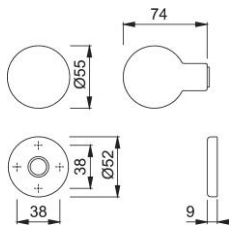

Scheda tecnica

duraplus

60L/42K

Pomolo con rosetta HOPPE in alluminio per porte d'ingresso:

- guida: pomolo fisso, con filetto
- versione: adattatore filettato
- sottocostruzione: resina
- fissaggio: coprivate, unilaterale, per viti multiuso, sistema di fissaggio per pomoli con rosetta

Codice articolo	1790243
Codice EAN	4012789660883
Paese d'origine	Italia
Codice NC	83024110
Materiale	alluminio
Spessore porta	
Misura quadro	
Sporgenza del quadro	
Viti	senza viti
Finitura	F9 alluminio aspetto titanio
Assortimento	Assortimento base
Confezione	2
Imballo	12