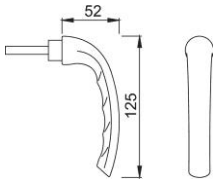

Fiche technique

Tôkyô

SG0710RH

duraplus

Poignée de fenêtre amovible HOPPE en aluminium :

- Carré : carré plein HOPPE
- Spécificité : pour insertion dans les mécanismes d'ouverture de fenêtre, protégés par une rosace avec cache

N° d'article	1776281
Code EAN	4012789677256
Pays d'origine	Allemagne
Code NC	83024150
Matière	Aluminium
Épaisseur du carré	7 mm
Longueur du carré	45 mm
Longueur du carré	7 mm / dépassant 45 mm, sans encoche
Couleur	F9016 blanc signalisation
Gamme	Cœur de gamme
Emballage unitaire	5
Carton	30