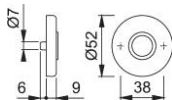

Produktdatenblatt

duraplus

42KV

HOPPE-Aluminium-Griffrosetten-Paar für Innentüren:

- Lagerung: für Türgriffe lose, wartungsfreie Gleitlager
- Unterkonstruktion: Kunststoff, Stütznocken
- Befestigung: verdeckt, durchgehend, wechselseitig, Mehrzweckschrauben

Artikelnummer	1774825
EAN-Code	4012789660333
Herkunftsland	Italien
Warentarifnummer	83024110
Material	Aluminium
Türdicke	37-42 mm
Führung	Ø18 mm
Schrauben	Schraube selbst-schneidend in Kunststoff
Farbe	F9 Aluminium stahlfarben
Sortiment	Kern-Sortiment
Packeinheit	10
Karton	100