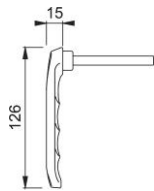

Productinformatieblad

London

113KH

duraplus

HOPPE aluminium krukstiftdeel met korte hals voor profieldeuren:

- Verbinding: HOPPE profielstift
- Kraag: voor losse lagering

Bestelnummer	1719391
EAN-code	4012789664416
Land van herkomst	Italië
Goederen tariefnr.	83024110
Materiaal	aluminium
Deurdikte	70-89 mm
Stiftafmeting	8 mm
Lengte stiftvoorstand	
Lager	Ø18 mm
Kleur	F1 aluminium zilverkleurig
Assortiment	Core assortiment
Pakeenheid	5
Overdoos	10