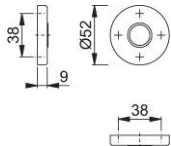

Scheda tecnica

duraplus

42K

Coppia rosette HOPPE in alluminio per porte interne:

- guida: per maniglie sciolte, anelli di guida esenti da manutenzione
- sottocostruzione: resina
- fissaggio: coprivite, viti multiuso

Codice articolo	1668985
Codice EAN	4012789391367
Paese d'origine	Italia
Codice NC	83024110
Materiale	alluminio
Guida	Ø18 mm
Viti	3,5x17 mm
Finitura	F9016 bianco traffico
Assortimento	Assortimento base
Confezione	10
Imballo	100